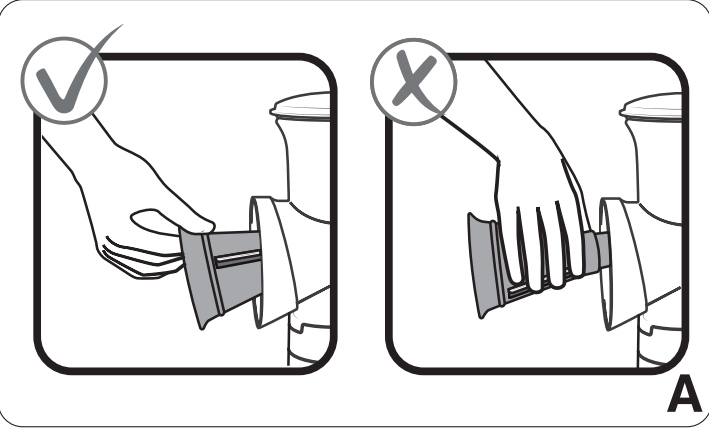

FusionMaster Ice Shaver

Lütfen Premium Buzcu'yu kullanırken gerekli güvenlik önlemlerini alın. Bıçaklar son derece keskin olduğundan parmaklarınızı bıçaklardan uzak tutun. Takarken ve çıkarırken Premium Buzcu Rende Aparatı'nı daima kenarlarından tutun (Şekil A). Her zaman çocukların erişemeyeceği bir yerde saklayın. Premium Buzcu Rende Aparatı'nın hazneye her zaman güvenli bir şekilde takıldığından emin olun. Buz küplerini aşağıya itmek için daima Parmak Koruyucu'yu kullanın (Şekil B). Premium Buzcu Rende Aparatı'nı yalnızca standart ve aromalı buz küplerini rendelemek için kullanın. Muhafaza ederken veya kullanılmıyorken Premium Buzcu Rende Aparatı'nı her zaman koruyucu parçasının içerisinde saklayın (Şekil C).