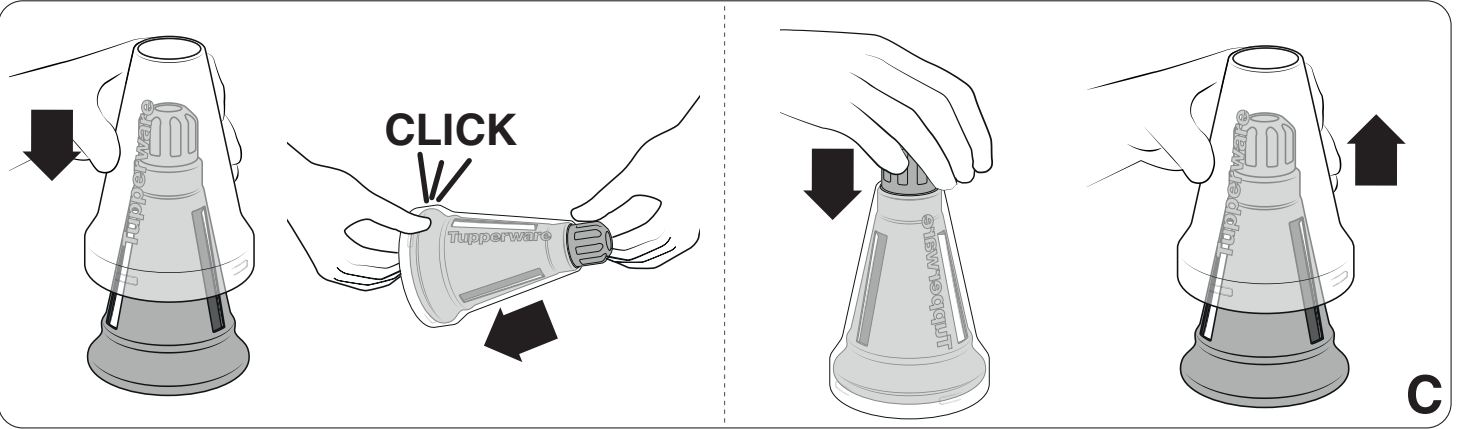

FusionMaster Ice Shaver

Lütfen Premium Buzcu'yu kullanırken gerekli güvenlik önlemlerini alın. Bıçaklar son derece keskin olduğundan parmaklarınızı bıçaklardan uzak tutun. Takarken ve çıkarırken Premium Buzcu Rende Aparatı'nı daima kenarlarından tutun (Şekil A). Her zaman çocukların erişemeyeceği bir yerde saklayın. Premium Buzcu Rende Aparatı'nın hazneye her zaman güvenli bir şekilde takıldığından emin olun. Buz küplerini aşağıya itmek için daima Parmak Koruyucu'yu kullanın (Şekil B). Premium Buzcu Rende Aparatı'nı yalnızca standart ve aromalı buz küplerini rendelemek için kullanın. Muhafaza ederken veya kullanılmıyorken Premium Buzcu Rende Aparatı'nı her zaman koruyucu parçasının içerisinde saklayın (Şekil C).